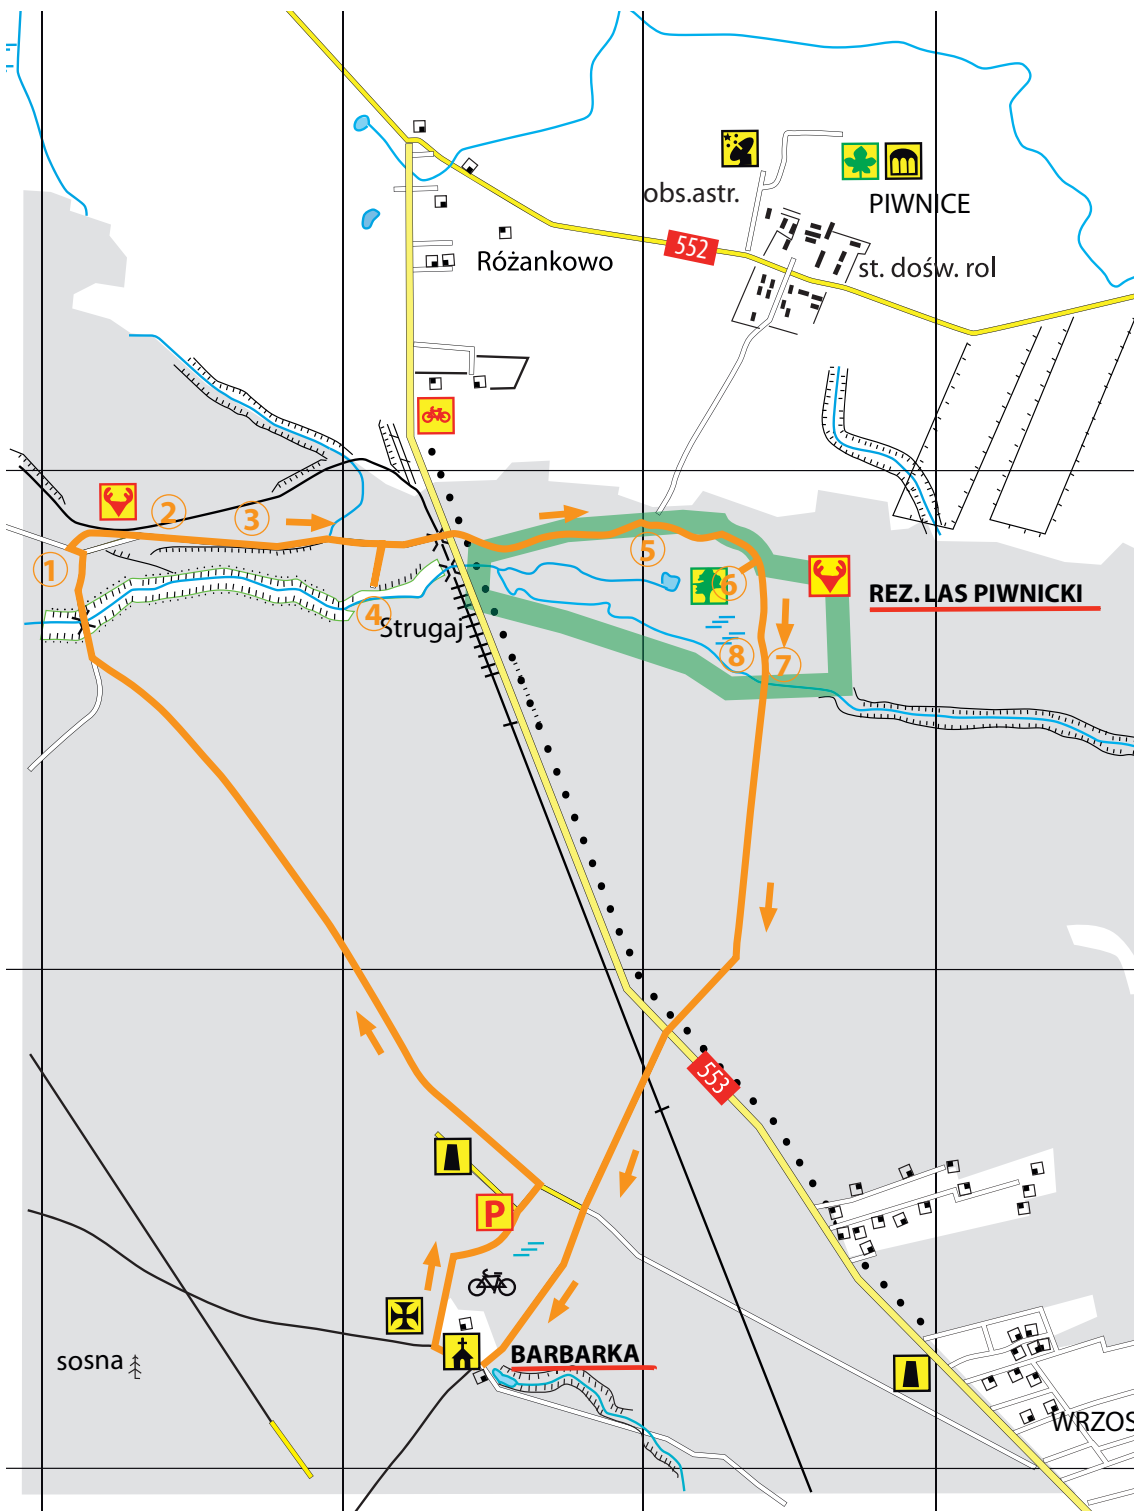

SKALA

500 m

LEGENDA

-  Oznaczenie trasy
-  Trasa ścieżki
-  Kierunek trasy
-  Przystanki
-  Granica parku i rezerwatu
-  Wypożyczalnia rowerów
-  Leśniczówka
-  Parking
-  Trasa rowerowa
-  Pomnik przyrody
-  Park zabytkowy
-  Pomnik
-  Miejsce martyrologii
-  Kapliczka zabytkowa
-  Radioteleskop
-  Inny zabytek architektury

obs. astr.

PIWNICE

Różankowo

552

st. dośw. rol.

Strugaj

**REZ. LAS PIWNICKI**

**BARBARKA**

WRZOS

sosna